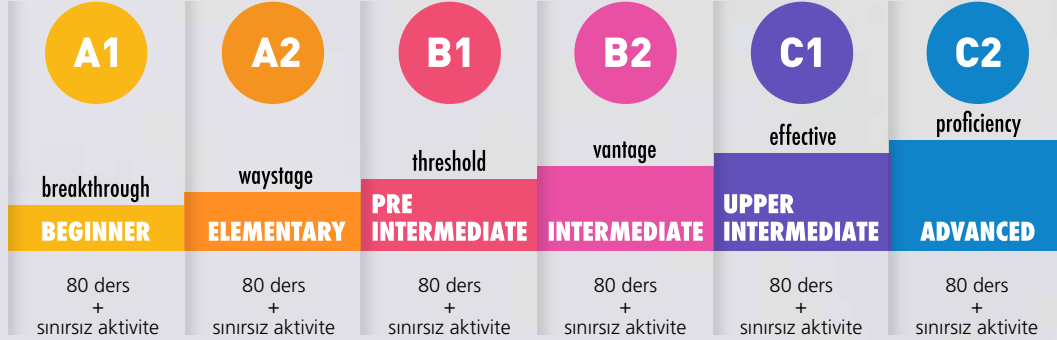

esasına dayanmaktadır. Bu yenilikçi yaklaşım (=blended learning) sayesinde her bir öğrenci kendi gereksinimleri, güçlü ve zayıf yönleri doğrultusunda temel dersleri dışında dilediği gün ve saatte seansa katılarak hem eksiklerini tümüyle giderme hem de mümkün olan en fazla sayıda farklı öğretmen ve öğrenci ile pratik becerisini geliştirme imkanına sahip olmaktadır. Bu esnek yaklaşım ve eğitimin tamamlayıcı unsuru olan online seanslar yaşadığımız pandemi krizi sonrasında öğrencilerin kapalı bir alanda diğer insanlarla temas ve etkileşim süresini de minimum düzeye indirmiş olacaktır